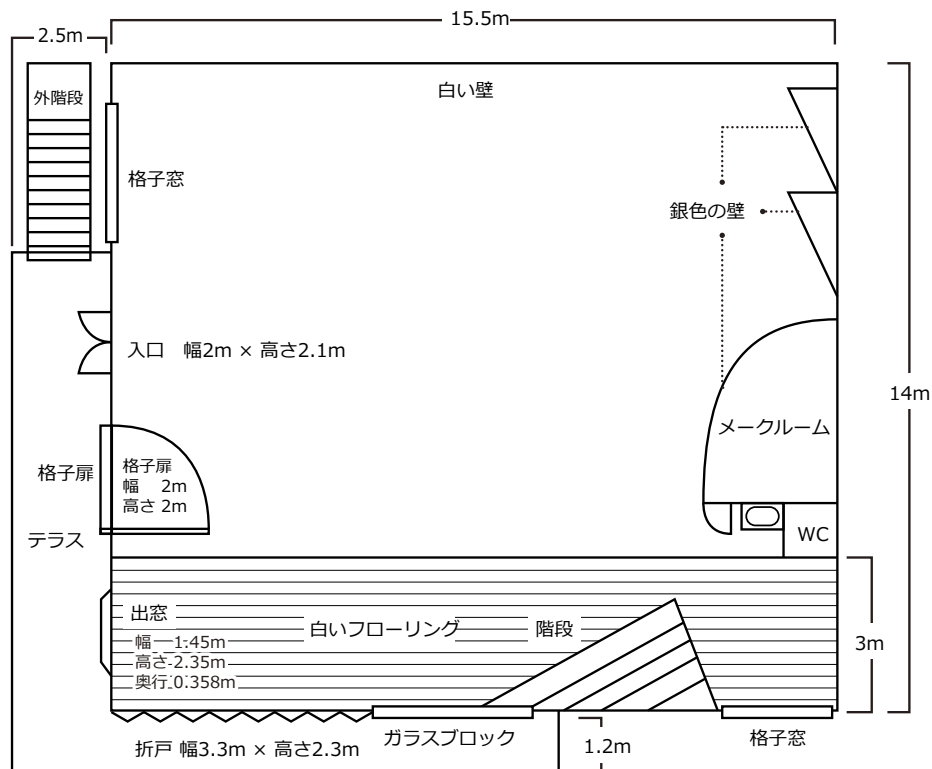

Bst

Spec: 土地面積 529 ㎡ 建物面積 217 ㎡ テラス面積 34.6 ㎡ 室内高 3.2m~5.5m 電気容量 17.5kw

真っ白な壁・フローリング・階段で仕上げ、全面的に自然光が差し込む空間デザイン。

フローリングと階段のスペースから外のテラスへ続いているので、1・2st 同様に南欧・地中海風のスタイリッシュな外観が撮影できます。

160607

スタジオ グランボア

〒136-0082 東京都江東区新木場 3-3-4
TEL 03-3521-0331 FAX 03-3521-0351
f.miyazaki@grandbois.co.jp

Bst

Spec: 土地面積 529 ㎡ 建物面積 217 ㎡ テラス面積 34.6 ㎡ 室内高 3.2m~5.5m 電気容量 17.5kw